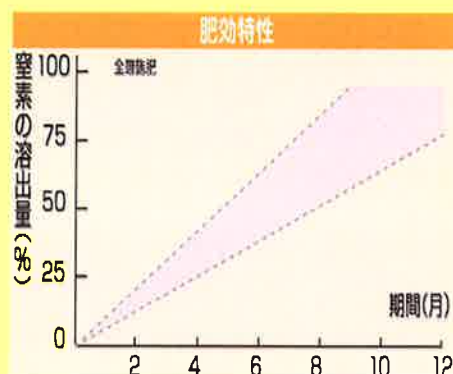

【対象】

野菜・果樹・苗木・花き類

旭化成商事(株)

<http://www.asahi-kasei.co.jp/akt/>

〒101-0062 東京都千代田区神田駿河台4-3(新お茶の水ビル)

お問い合わせ先 TEL:03-5577-9003