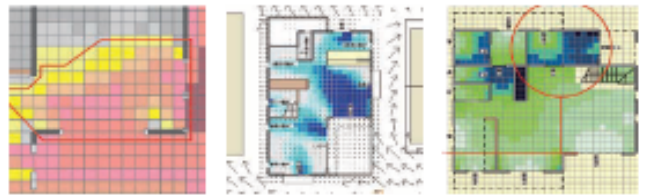

## POINT 2 住環境シミュレーションシステム [ARIOS-アリオス-]

建てる前に科学的に住み心地がわかります。

日照

通風

採光

日当たりや風通しの良い場所、室内の明るさをビジュアル化。

相談会にご参加いただいた方にプレゼント！

※1家族につき、1枚とさせていただきます。  
※後日ご自宅にお届け致します。(お届けには、2~3週間かかります。)