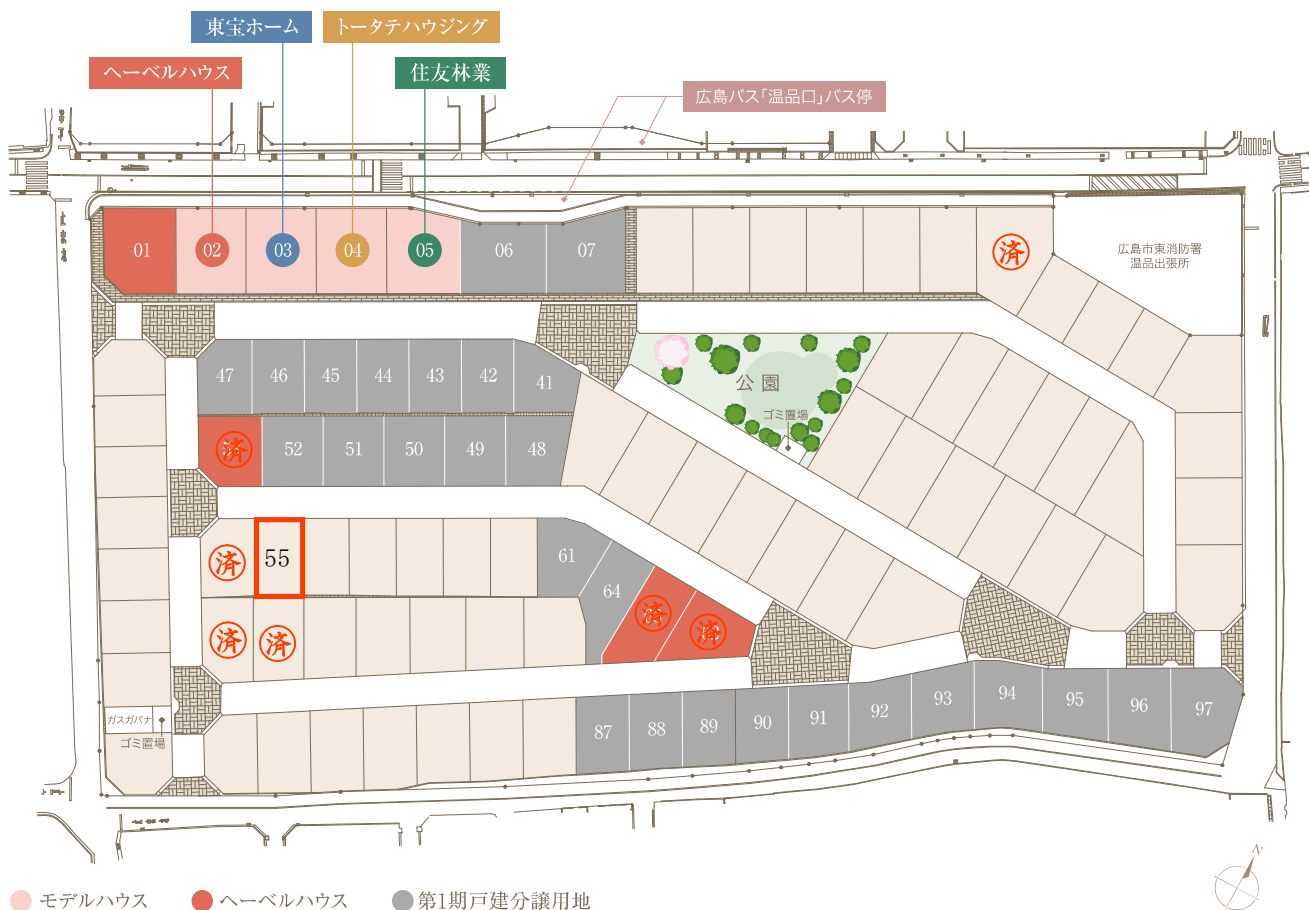

PREDEAR

STAGE

プレディアステージ 温品

第1期・第2期先着順申込受付中

建築条件付[戸建分譲用地]

戸建分譲用地面積表

第1期：残り1区画

区画番号	坪数(面積)
01	63.59坪 (210.23㎡) 価格：4,330万円
53	45.31坪 (149.77㎡) 済
62	45.60坪 (150.74㎡) 済
63	50.05坪 (165.45㎡) 済

第2期：残り1区画

区画番号：55
39, 40坪 (130.24㎡)
価格：2,380万円