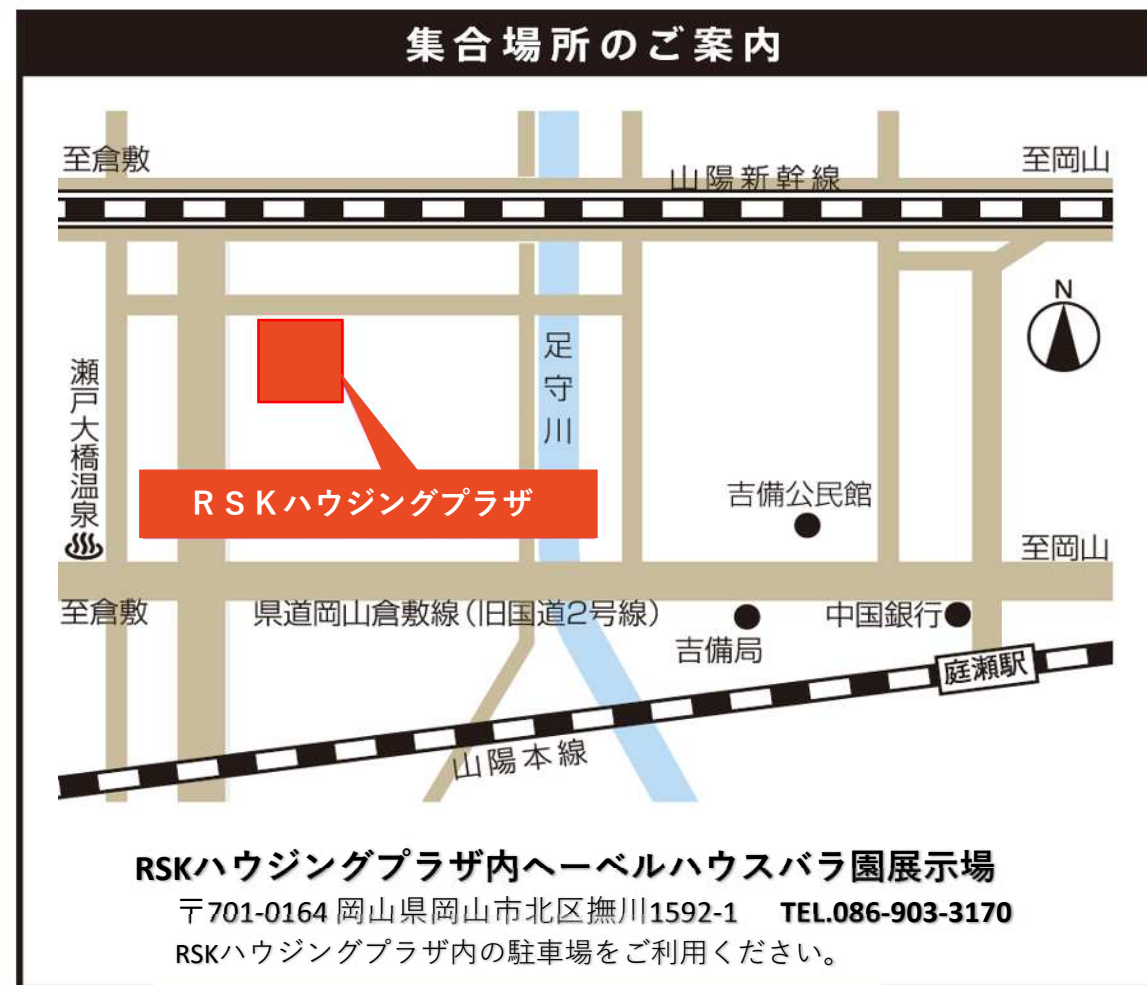

岡山 ロングライフバス見学会

開催日時 **5月11日(土) 9:30~14:00**

※交通事情等により解散時間は前後します。

9:20 にご集合ください

旭化成ホームズ株式会社

<https://www.asahi-kasei.co.jp/hebel/> 検索

旭化成ホームズ株式会社 住宅事業関西・西日本本部 岡山支店
〒700-0023 岡山市北区駅前町2-1-1 JR岡山駅第1NKビル2F TEL.0120-117-939

LONGLIFE BUS TOURS
HEBEL HAUS

岡山 ロングライフ バス見学会

参加無料

完全予約制

HEBEL HAUS

実物を **見て** + **聞いて** + **触れて** 確かめる!

ロングライフバス見学会

展示場や
バーチャル映像では
わからない、
本物の質感と住まい心地を
体感いただけます。

見学会のみどころ

半日で建築中から20年以上のヘーベルハウスを体感して確認できる!

ロングライフご入居宅

築20年以上のご入居宅をご案内いたします。長く住んだからこそわかる、住まいの性能や間取りのアドバイスはもちろん、建てた後のヘーベルハウスとの付き合いの様子もお聞きいただけます。

新築ご入居宅

新しい設備の使い勝手や間取りの工夫、住まい心地を実際にお住まいの方から伺えます。お住まいづくりの進め方や、打ち合わせの感想などもお聞きいただけます。