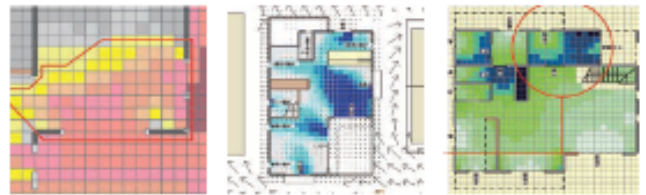

日照

通風

採光

日当たりや風通しの良い場所、室内の明るさをビジュアル化。

相談会にご参加いただいた方にプレゼント！

※1家族につき、1枚とさせていただきます。
※後日ご自宅にお届け致します。(お届けには、2~3週間かかります。)

QUOカード
3,000円分

相談会お申込みはこちらから