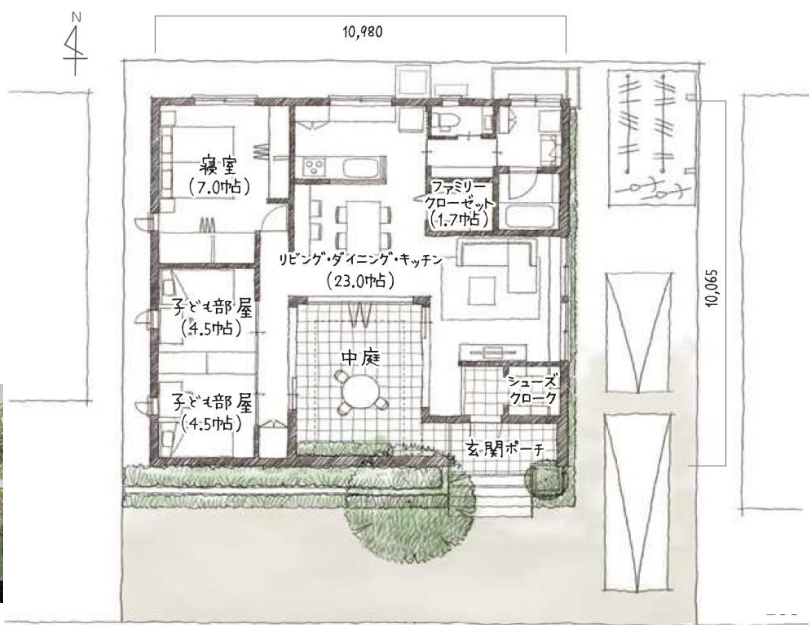

hiraya

シンプルな箱型フォルム、その内側、のぞいてみてね

HEBEL HAUS

家族が集う、自然を感じる

平屋

住宅相談会

内と空に、ひらいた家

「内部はどうなっているのだろうか？」と

想像を掻き立てられるシンプルな箱型のフォルム。

中庭に向けて居室を配置することで、外からの気配を気にせず

落ち着いた暮らしを実現できます。

光と風の通り道は適切に確保されており、

四季を通じて過ごしやすい間取りです。

1F床面積 94.74㎡ (28.65坪) / 延床面積 94.74㎡ (28.65坪) / 総面積 110.21㎡ (33.33坪)

こんな方に、オススメの相談会です。

- ・平屋にあこがれている。
- ・将来のことを考えて平屋を建てたい。
- ・2階建てで検討しているが平屋の特徴も聞いてみたい。

この相談会で、わかること。

- ・平屋ならではの間取りの注意点や暮らしやすいプランニング例のご紹介。
- ・お土地探しにおいて、平屋ならではの注意点やポイントの解説。
- ・検討されているお土地の日当たり、風通しのシミュレーションを行います。

お申し込みは、こちらから。

※二次元コードでのご予約は、参加ご希望日の2営業日前の18時までにお願致します。(火水定休)

開催会場のご案内

ナゴヤハウジングセンター日進梅森会場内 ヘーベルハウス展示場