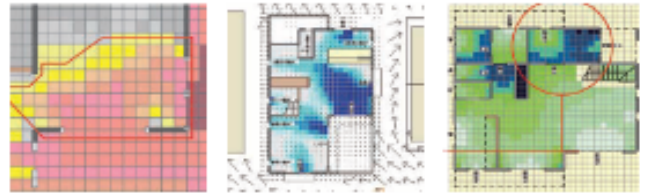

## POINT 2 住環境シミュレーションシステム [ARIOS-アリオス-]

建てる前に科学的に住み心地がわかります。

日照

通風

採光

日当たりや風通しの良い場所、室内の明るさをビジュアル化。

相談会にご参加いただいた方にプレゼント！

※1家族につき、1セットとさせていただきます。(QUOカード1,000円分×3枚)  
※後日ご自宅にお届け致します。(お届けには、2~3週間かかります。)