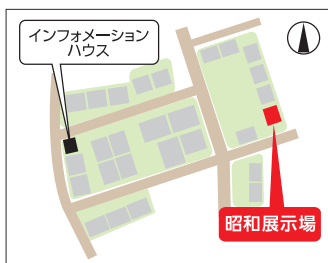

! こんなお悩みも Web予約で解決!

次の予定があるから、長時間は困る...

住宅を購入する時期が決まっていない...

小さい子どもがいるから、行くのをためらう...

Web予約ならメリットたくさん!!

メリット ①

希望の時間に打ち合わせができる!

時間が限られていても予定が立てやすく効率的に相談が可能です。

メリット ②

ゆっくり展示場を見学できる!

他のお客様の目を気にせず、ご自身のペースでご見学いただけます。キッズスペースもご用意しております!

メリット ③

住まいづくりの悩みや疑問をじっくり相談!

あらかじめお悩みや住まいづくりの状況をお伺いし、専門のスタッフが的確にご対応。ご計画がまだ先という方にもおススメです。

平日のご見学もおススメです!

Reservation

ご予約の手順

- ①下記の各展示場情報にある二次元コードを読み込む
- ②ご希望の来場日・時間帯を選択
- ③その他、必須事項をご入力の上送信

お電話でもご予約OK! お近くの会場までご連絡ください。

【ご予約受付日時】ご来場希望の前日17時まで 【展示場定休日】火曜・水曜・一部の木曜日
※ご来場希望の前日が定休日の場合および前日17時以降のご予約は、翌日13時以降にてご予約を承ります。

新商品 RATIUS[GR] 誕生記念キャンペーン対象の展示場一覧

会場／山梨県中巨摩郡昭和町西条130
昭和住宅公園(第2会場)
TEL.055-240-7250