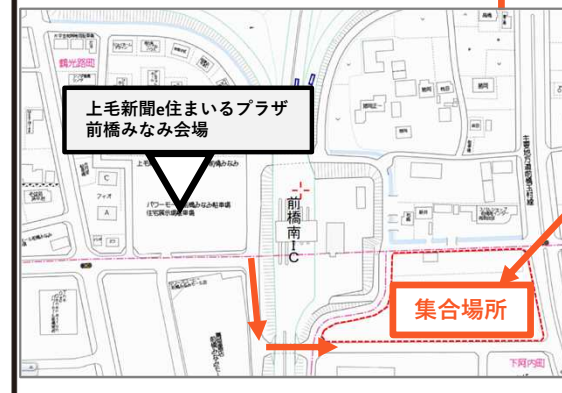

# ロングライフ バス見学会

参加無料

完全予約制

参加のお申込み・お問い合わせ

0120-81-1363

(火・水定休)

gunma@om.asahi-kasei.co.jp

HEBEL HAUS

## 集合場所のご案内

【展示場住所】  
前橋市鶴光路765  
上毛新聞e住まいるプラザ前橋みなみ内  
【交通】  
北関東自動車道前橋南インターより1分  
TEL 027-210-0480

【集合場所】  
前橋南展示場近隣の  
駐車場となります。  
お客様のお車も  
こちらに駐車できます。

旭化成ホームズ株式会社 群馬支店

〒370-0841 高崎市栄町16-11 イーストタワー 5F

<https://www.asahi-kasei.co.jp/hebel/>