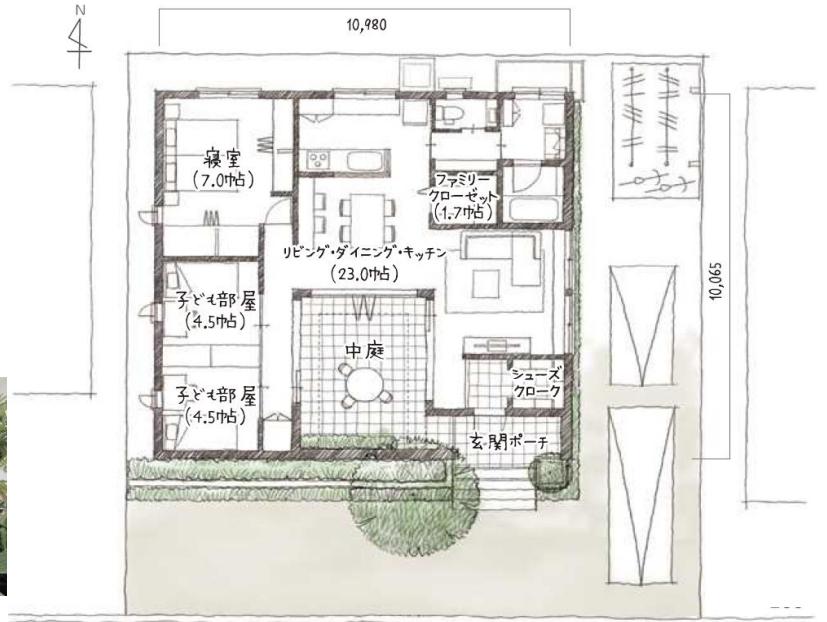

hiraya

シンプルな箱型フォルム、その内側、のぞいてみてね

HEBEL HAUS

家族が集う、自然を感じる

平屋

住宅相談会

内と空に、ひらいた家

「内部はどうなっているのだろうか？」と想像を掻き立てられるシンプルな箱型のフォルム。中庭に向けて居室を配置することで、外からの気配を気にせず落ち着いた暮らしを実現できます。光と風の通り道は適切に確保されており、四季を通じて過ごしやすい間取りです。

1F床面積 94.74㎡ (28.65坪) / 延床面積 94.74㎡ (28.65坪) / 総面積 110.21㎡ (33.33坪)

こんな方に、オススメの相談会です。

- ・平屋にあこがれている。
- ・将来のことを考えて平屋を建てたい。
- ・2階建てで検討しているが平屋の特徴も聞いてみたい。

この相談会で、わかること。

- ・平屋ならではの間取りの注意点や暮らしやすいプランニング例のご紹介。
- ・お土地探しにおいて、平屋ならではの注意点やポイントの解説。
- ・検討されているお土地の日当たり、風通しのシミュレーションを行います。