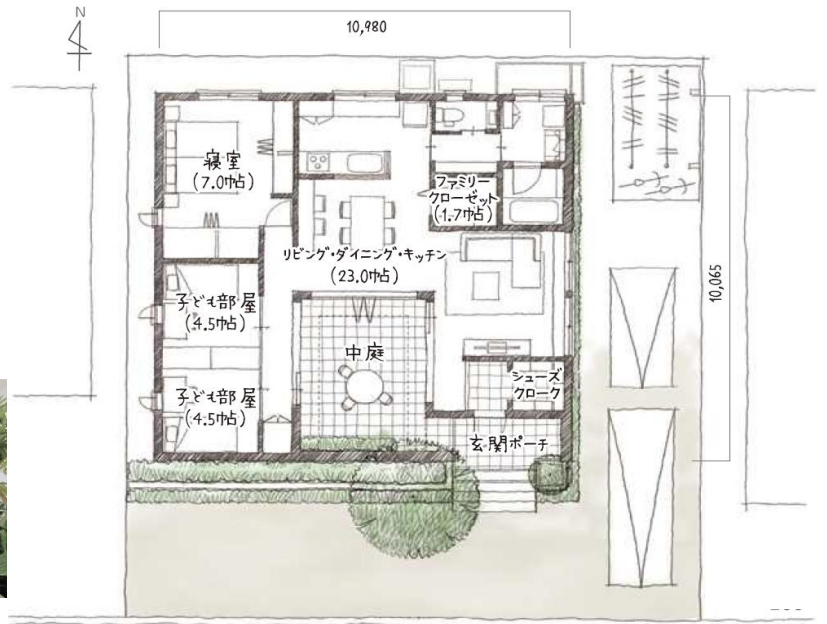

シンプルな箱型フォルム、その内側、のぞいてみてね

HEBEL HAUS

家族が集う、自然を感じる

平屋

住宅相談会

内と空に、ひらいた家

「内部はどうなっているのだろうか？」と想像を掻き立てられるシンプルな箱型のフォルム。中庭に向けて居室を配置することで、外からの気配を気にせず落ち着いた暮らしを実現できます。光と風の通り道は適切に確保されており、四季を通じて過ごしやすい間取りです。

1F床面積 94.74㎡ (28.65坪) / 延床面積 94.74㎡ (28.65坪) / 総面積 110.21㎡ (33.33坪)

こんな方に、オススメの相談会です。

- ・平屋にあこがれている。
- ・将来のことを考えて平屋を建てたい。
- ・2階建てで検討しているが平屋の特徴も聞いてみたい。

この相談会で、わかること。

- ・平屋ならではの間取りの注意点や暮らしやすいプランニング例のご紹介。
- ・お土地探しにおいて、平屋ならではの注意点やポイントの解説。
- ・検討されているお土地の日常たり、風通しのシミュレーションを行います。