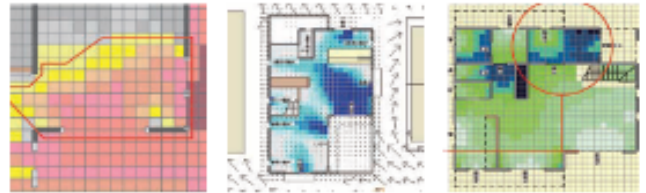

## POINT 2 住環境シミュレーションシステム [ARIOS-アリオス-]

建てる前に科学的に住み心地がわかります。

日照

通風

採光

日当たりや風通しの良い場所、室内の明るさをビジュアル化。

相談会にご参加いただいた方にプレゼント！

※1家族につき、1セットとさせていただきます。(QUOカード1,000円分×3枚)  
※後日ご自宅にお届け致します。(お届けには、2~3週間かかります。)