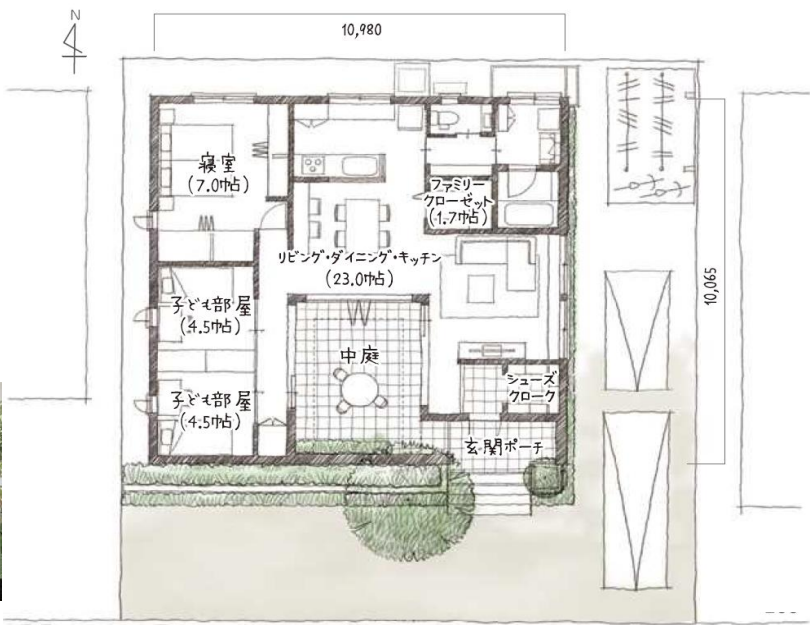

### 内と空に、ひらいた家

「内部はどうなっているのだろうか？」と

想像を掻き立てられるシンプルな箱型のフォルム。

中庭に向けて居室を配置することで、外からの気配を気にせず

落ち着いた暮らしを実現できます。

光と風の通り道は適切に確保されており、

四季を通じて過ごしやすい間取りです。

1F床面積 94.74㎡ (28.65坪) / 延床面積 94.74㎡ (28.65坪) / 総面積 110.21㎡ (33.33坪)