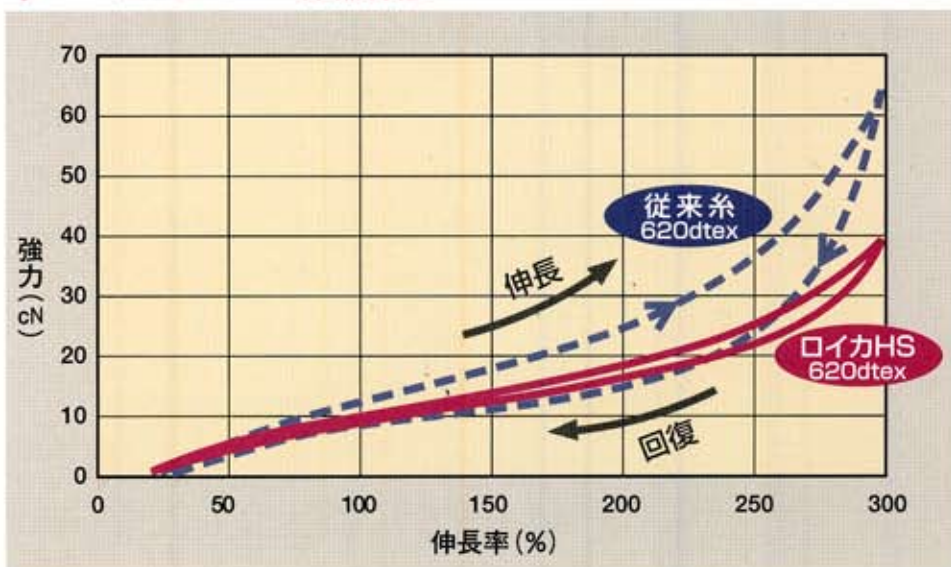

Heartful Support

魅せるバランス

〈ロイカ®HS〉を使えば、ソフトな伸びで着脱がラクラク。

でも、着用時にはからだの動きにしっかりフィット。

そんなストレッチファブリックを実現させる快適スパandexです。

あなたのボディをバランスよくサポートします。

快適 その1

軽く伸びてしっかりサポート

伸長時と回復時のパワーの減少が非常に小さい
いわゆるヒステリシスロスの小さい原糸です。

◆ 〈ロイカ®HS〉の伸縮特性

快適 その2

経緯伸度のバランスが向上

〈ロイカ®HS〉使いのファブリックは、従来のものより高伸度となり、また経緯の伸度バランスが向上します。

◆〈ロイカ®HS〉のファブリックイメージ

快適 その3

低温下でもサポート力を発揮