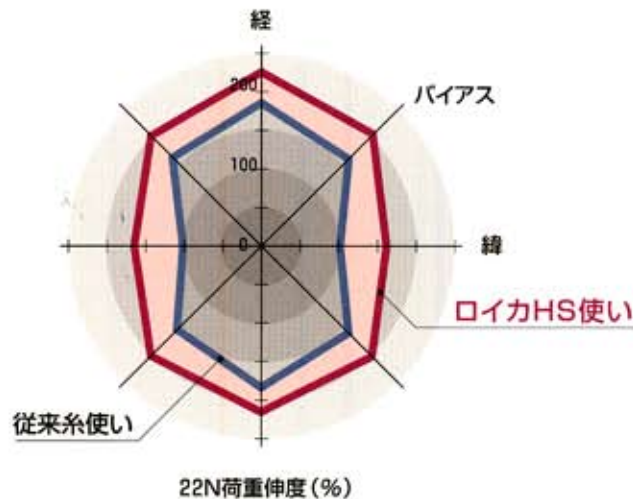

伸長時と回復時のパワーの減少が非常に小さい
いわゆるヒステリシスロスの小さい原糸です。

◆ 〈ロイカ®HS〉の伸縮特性

快適 その2

経緯伸度のバランスが向上

〈ロイカ®HS〉使いのファブリックは、従来のものより高伸度となり、また経緯の伸度バランスが向上します。

◆〈ロイカ®HS〉のファブリックイメージ

快適 その3

低温下でもサポート力を発揮

-20°Cの極低温下でも伸縮特性をしっかりキープ。低温下でのスポーツやワーキングにおいても、常温同様の伸縮特性を発揮します。

◆〈ロイカ®HS〉の-20°C下での低温伸縮特性