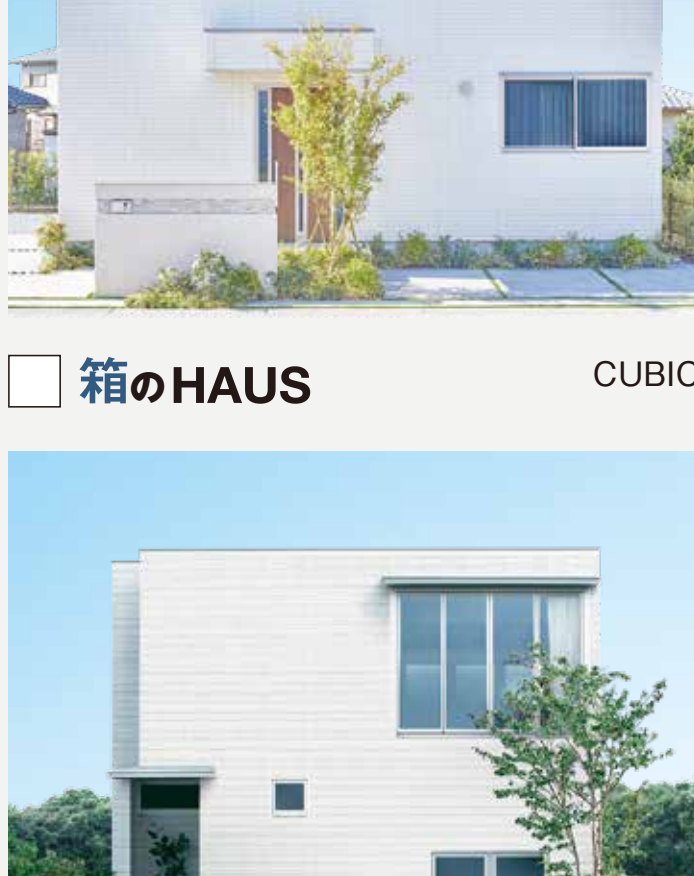

磨き抜いた
ロングライフデザイン。
完成された

4つのHAUSシリーズ

個別相談会