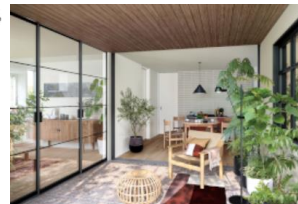

建て替え、新築をお考えなら!

時代と、家族とフィットする。
onefitto

より豊かで快適な、
家族の笑顔があるれる生活がはじまります。

ヘーベルハウスのアイデア!

家事や育児、ワークスタイルはもちろん、
こころのやすらぎ、家族とのつながりとい
った、これからの家にふさわしい姿をご
提案します。

ウォッシュルーム
帰宅したら
手洗いとうがい。

セミオープンスペース
在宅ワーク以外にも
多様に見える

住まいは、

くらす場所から「くらす」と「働く」が融合する場所へ。
オンとオフを上手に切り分ける住まいづくりのポイントを
解説したカタログ差し上げます。お気軽にお問合せください。

旭化成ホームズ(株) 東京法人支店
【フリーコール】0120-102-825

HEBEL HAUS

ファミリーベランダ

家族みんなでアウトドアの
気分が味わえるベランダ

HOUSE WORK TIME

干すのも取り込むのも
ひとつの部屋で完結できます。

DOUBLE
WORKSPACE

時代と、家族とフィットする。

onefitto

HEBEL HAUS

INNER
TERRACE

ニューノーマルで変化した家族の暮らしにフィットする空間提案
「onefitto」新発売

SMART
CLOAK