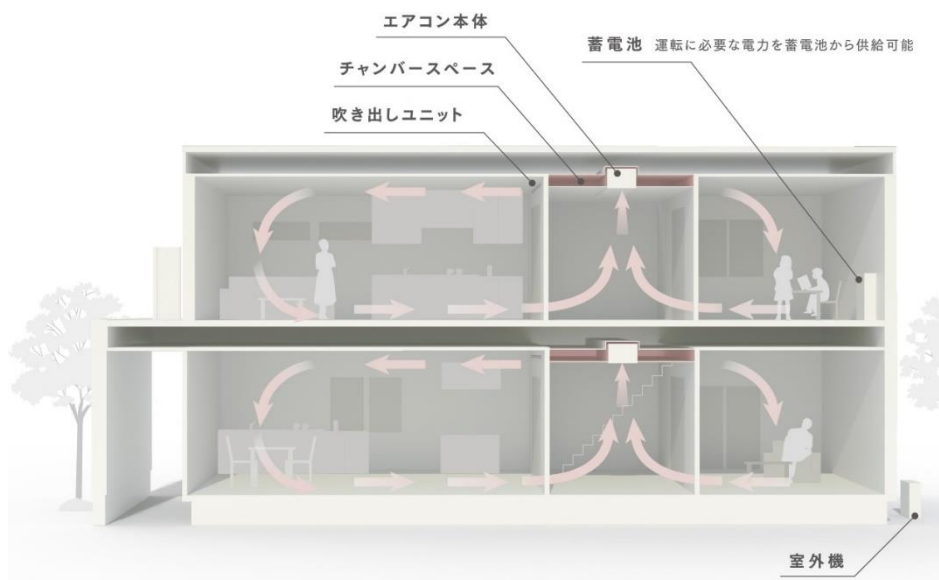

## ■受賞した「ロングライフ全館空調」の概要

ロングライフ全館空調は、「全館暖冷房システム」+「熱交換型ロングライフ・エコ換気システム」+「住環境シミュレーションシステム ARIOS<sup>※</sup>」で構成される独自のシステムで、質の高い空気環境を叶えます。

全館暖冷房システムは、ひとつのフロアに1台のエアコンで居室はもちろん、廊下や洗面所に至るまで家中を快適な温度に保ちます。各フロアにエアコンを1台設けることで、フロアごとに温度調節ができるだけでなく、居室ごとの風量調節も可能です。エアコンが故障した際も、家全体の暖冷房機能がストップするリスクを抑えます。さらに、専用の機械室が不要のため、設計自由度も高くなります。また、全館空調で一般的に使用されるダクトを設置せず、断熱性の高いネオマフォームを使用した「チャンバースペース」を採用することでチャンバー内部の結露が起こりにくく、カビの発生や劣化を防ぎます。エアコンを設置しないノイズレスなデザインに仕上げ、熱交換型ロングライフ・エコ換気システムで採り入れた空気を、全館暖冷房システムが暖気・冷気に変換し、常に新鮮でキレイな空気を家中に行き渡らせます。

ARIOS<sup>※</sup>: Asahikasei Real Integrated Organization and Simulation HEBEL HAUS

ロングライフ全館暖冷房システムの概念図

エアコンを設置しないノイズレスなデザイン

以上